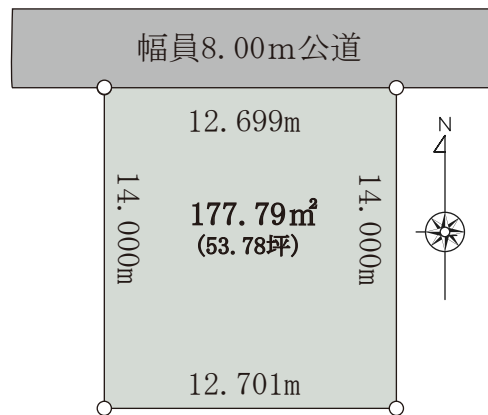

販売価格

700万円

Outline

所在地	河東郡音更町北鈴蘭北二丁目 1番 59
土地権利	所有権
地目	宅地
都市計画	市街化区域
用途地域	第一種低層住居専用地域
建蔽率	40%
容積率	60%
法令制限	なし
現況	更地
水道	公営
排水	公営
ガス	個別プロパン

詳細はこちら

土地面積

177.79 m²

(53.78 坪)